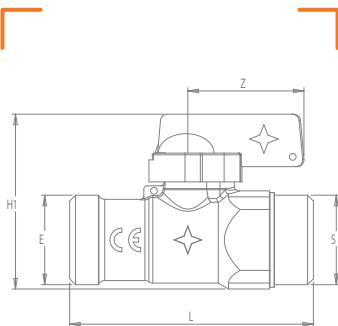

ROBINET D'ARRÊT 1/4 DE TOUR DOUBLE MÂLE JSC

CARACTÉRISTIQUES TECHNIQUES

Normes : NF E 29-141 / NF EN 331

Température : -20°C à +60°C

Divers : Conduite montante MPB tous gaz distribués en réseau (calibre 15) - Pied de conduite montante MPB

CALIBRE	ENTRÉE MÂLE (E)	SORTIE MÂLE (S)	ORGANE DE MANŒUVRE	L	P	H1	Z	MARQUE	CE	RÉF
15	JSC 3/4"	JSC 3/4"	Carré	72	28	50	18		x	3915-020
15	JSC 3/4"	JSC 3/4"	Manette	72	28	52	35		x	3915-021
20	JSC 1"	JSC 1"	Carré	100	32	53	18		x	3920-001
20	JSC 1"	JSC 1"	Manette	100	32	56	35		x	3920-000
25	JSC 1"1/4	JSC 1"1/4	Carré	110	39	65	18		x	3925-022
25	JSC 1"1/4	JSC 1"1/4	Manette	110	39	67	35		x	3925-023
32	JSC 1"1/2	JSC 1"1/2	Carré	130	55	93	34		x	3932-025
32	JSC 1"1/2	JSC 1"1/2	Manette	130	55	93	56		x	3932-026